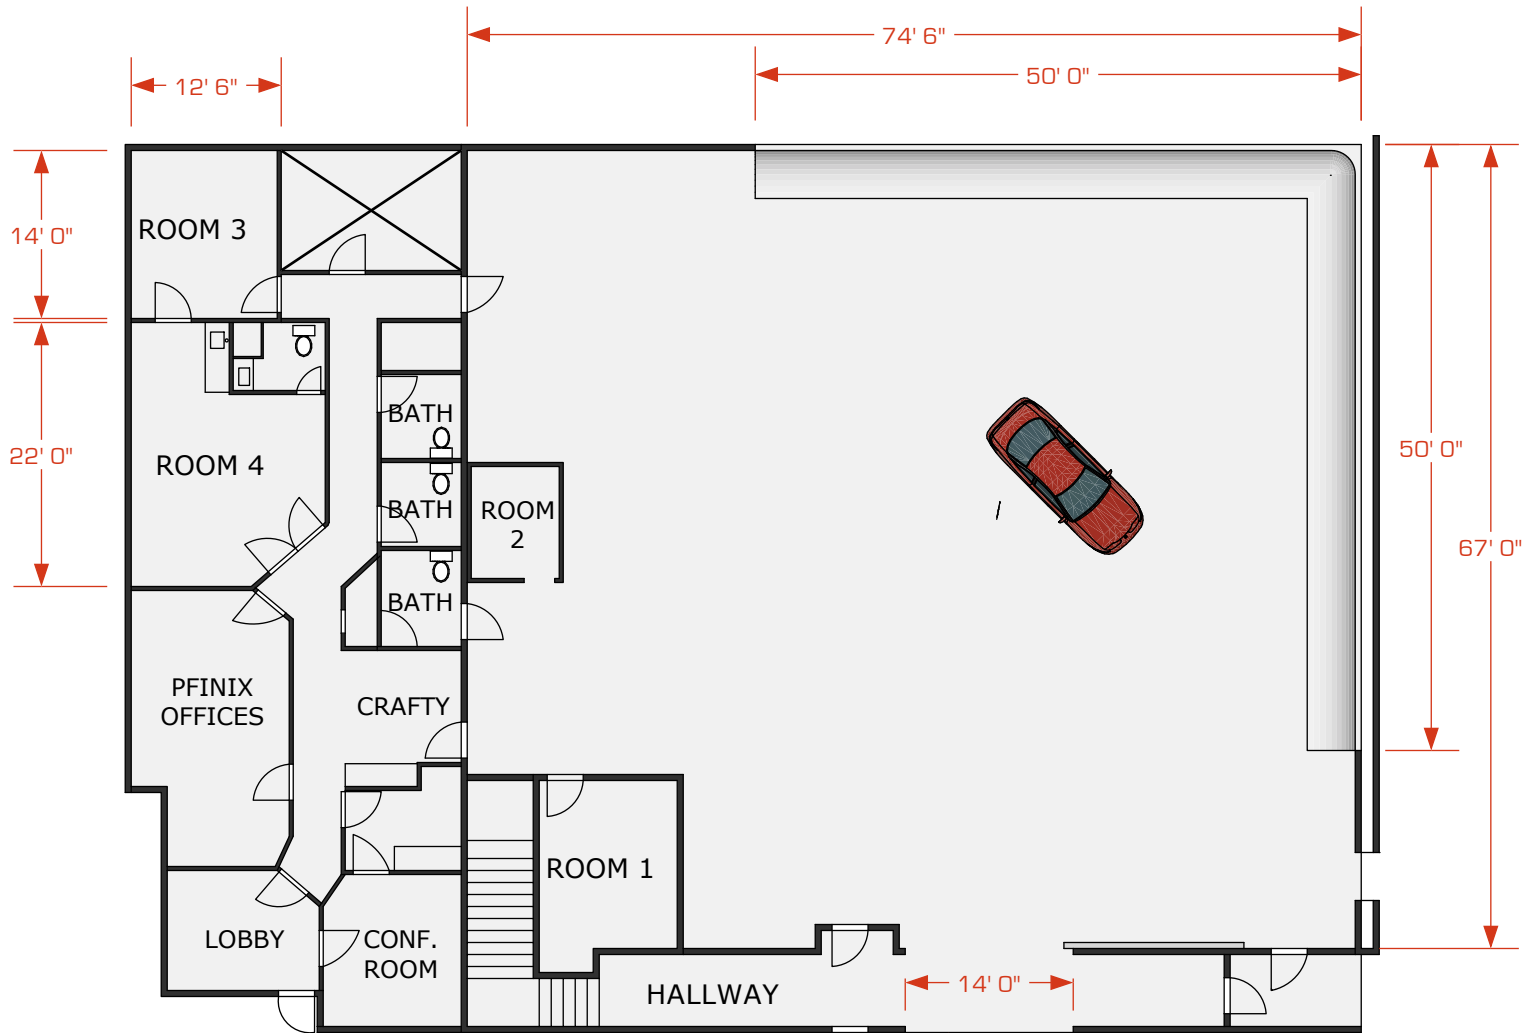

PFINIX STUDIO

14'w x 16'h door